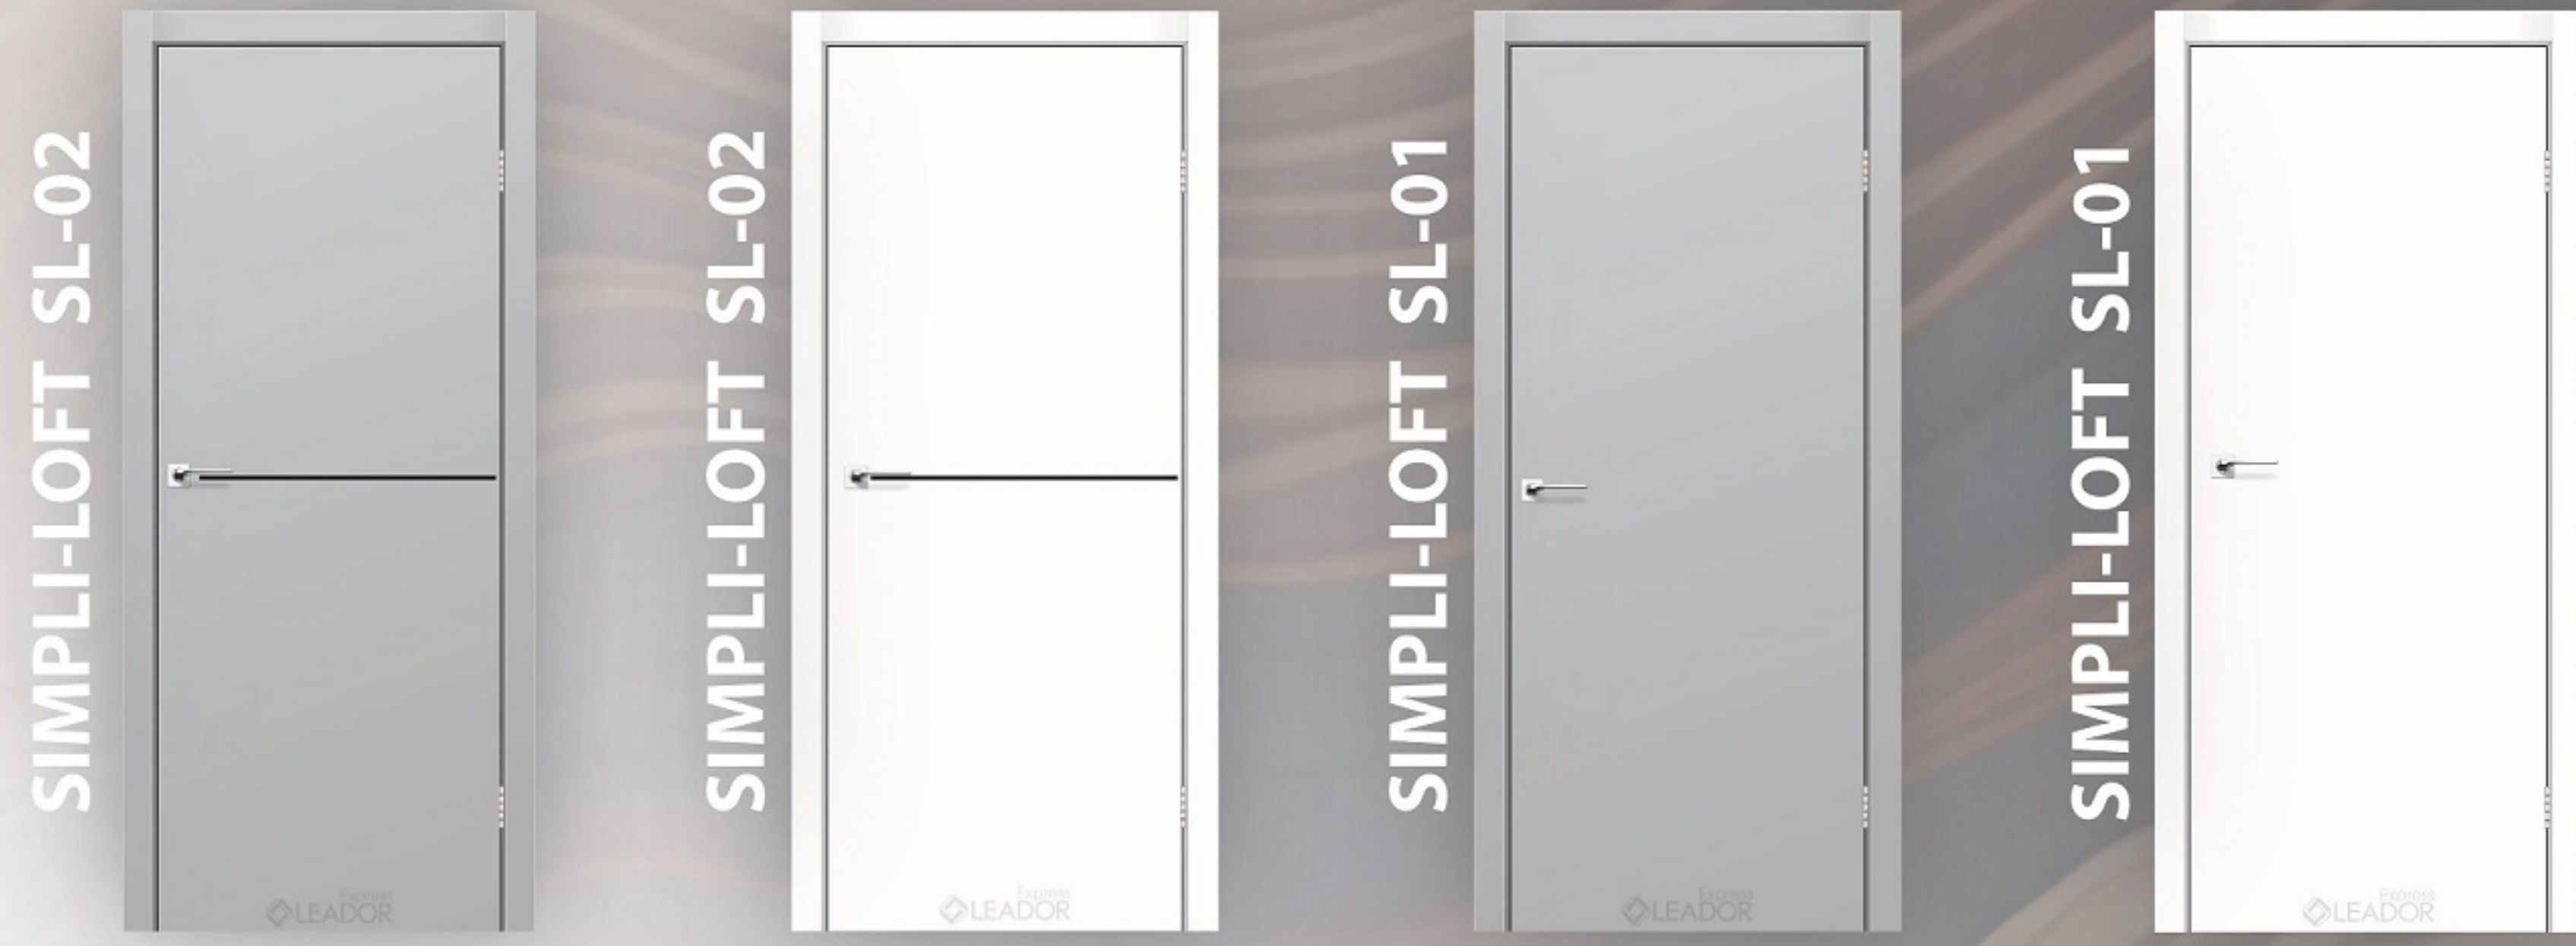

SIMPLI-LOFT SL-02

SIMPLI-LOFT SL-02

SIMPLI-LOFT SL-01

SIMPLI-LOFT SL-01

Світло-сірий
супермат, чорна

Білий Супермат
чорна

Світло-сірий
супермат, глухе

Білий Супермат
глухе